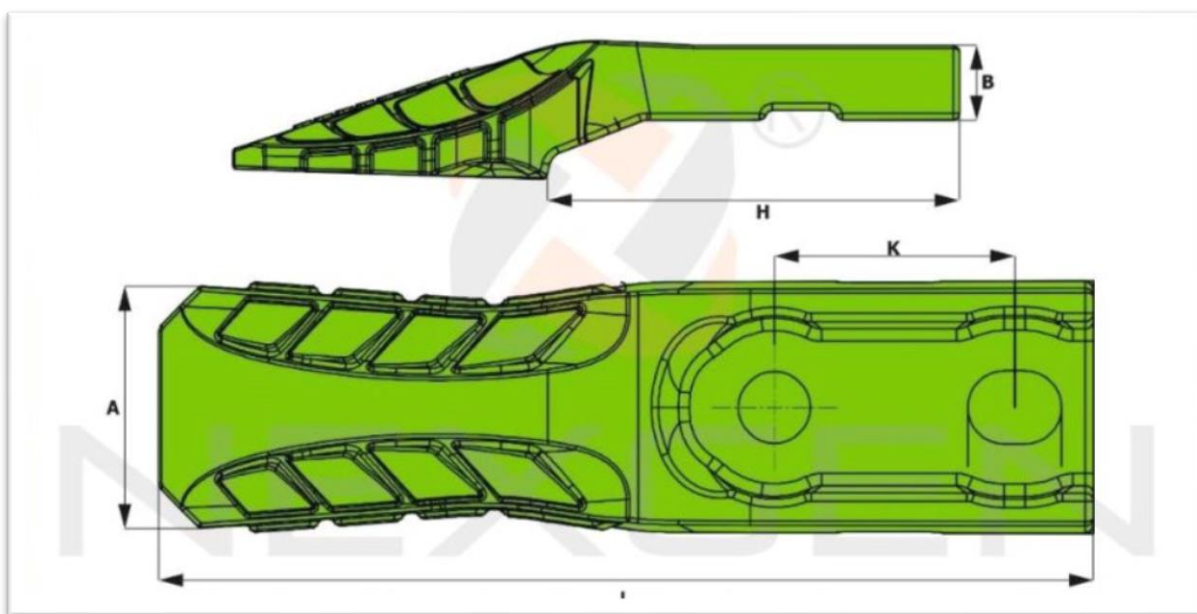

CSAVAROS KÖRMÖK

JCB

VER 01.

CIKKSZÁM	MINTA	MÉRETEK (mm)					SÚLY (kg)
		L	A	B	H	K	
274/00622	-	220	56	22,5	125	55 - 60	1,6

JCB MINI

VER 02.

CIKKSZÁM	MINTA	MÉRETEK (mm)							SÚLY (kg)
		L	A	T	I	S	C	E	
522/00102	-	180	50	-	40 – 45	15	13	81	1
522/00102	CARB	180	44		40	15	13	87	1