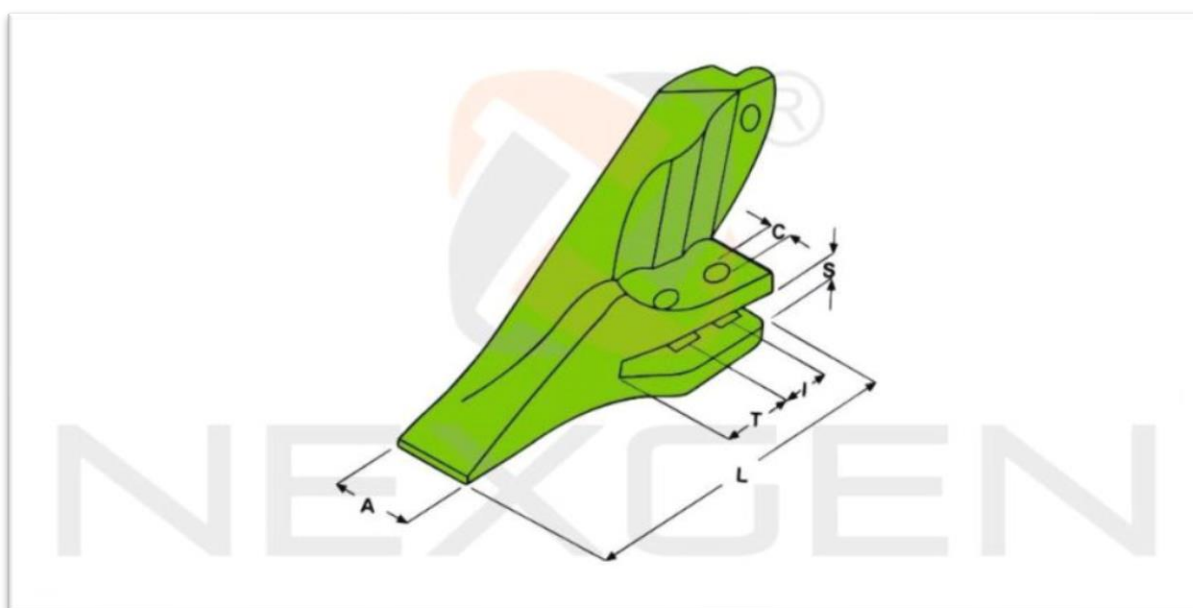

KOMATSU WB97 - 93

VER 08.

CIKKSZÁM	MINTA	MÉRETEK (mm)						SÚLY (kg)
		L	A	T	I	S	C	
KST27R/L	-	300	50	47,5	80	22	17	6,2
KST27R/L	-	285	50	54	80	21	16	3,8

CAT / NEW HOLLAND /
FIAT

VER 09.

CIKKSZÁM	MINTA	MÉRETEK (mm)						SÚLY (kg)
		L	A	T	I	S	C	
E29L / E29R	-	270	52	21	75	22	17	5