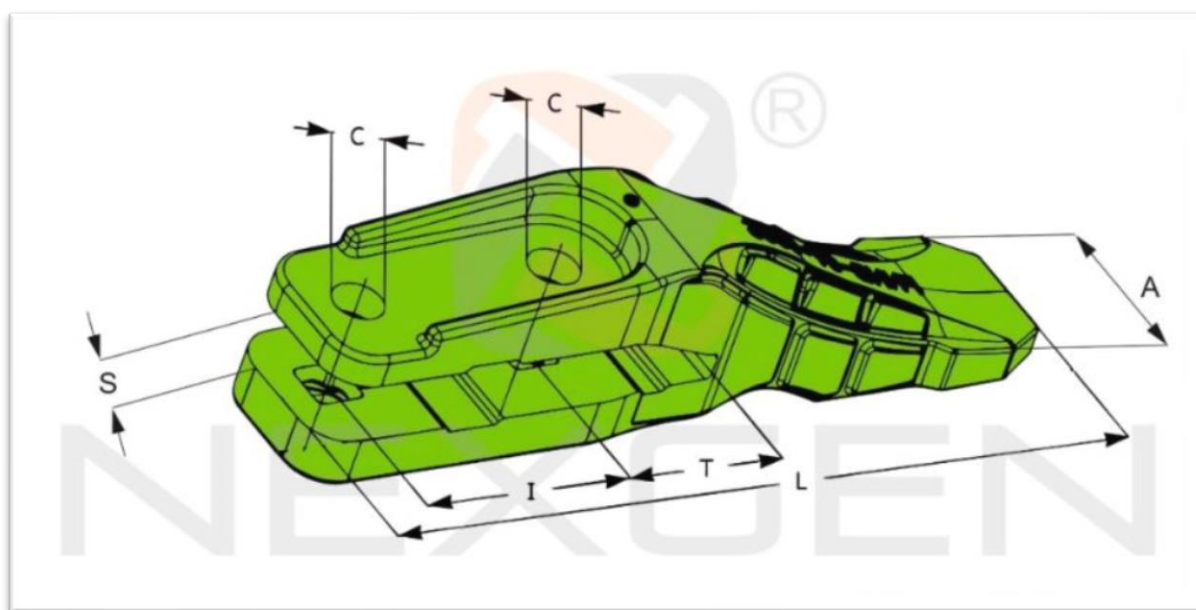

CIKKSZÁM	MINTA	MÉRETEK (mm)						SÚLY (kg)
		L	A	T	I	S	C	
6Y6335R	-	286	56	53	75	21	17	3,6