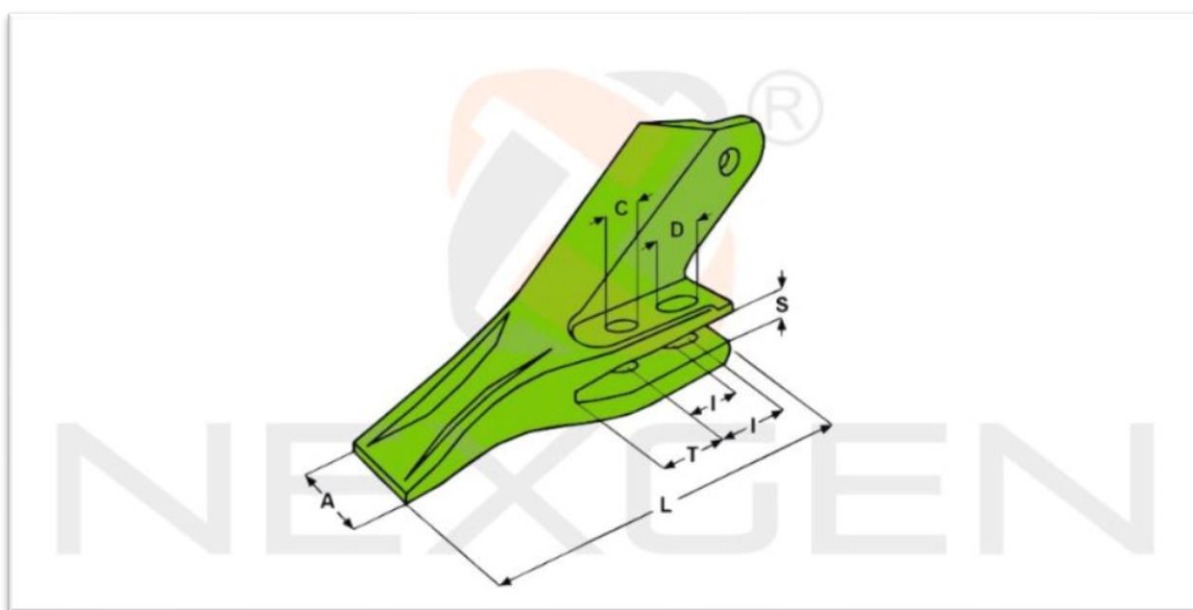

CIKKSZÁM	MINTA	MÉRETEK (mm)							SÚLY (kg)
		L	A	T	I	S	C	D	
MIEXS17DL/R	-	190	48	37	43	17	12	17	1,8