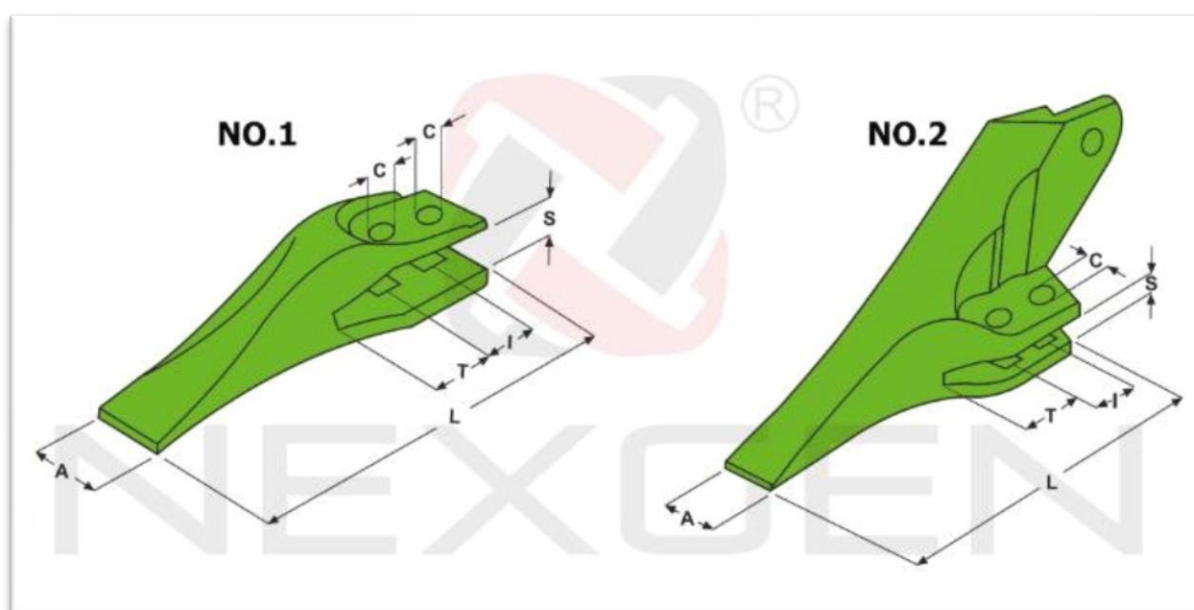

CIKKSZÁM	MINTA	MÉRETEK (mm)						SÚLY (kg)
		L	A	T	I	S	C	
810/10605	NO.1	250	48	55	48	21	18	2,5
810/10640 LH 810/10650 RH	NO.2	262	48	56	45	22,5	18	4,8