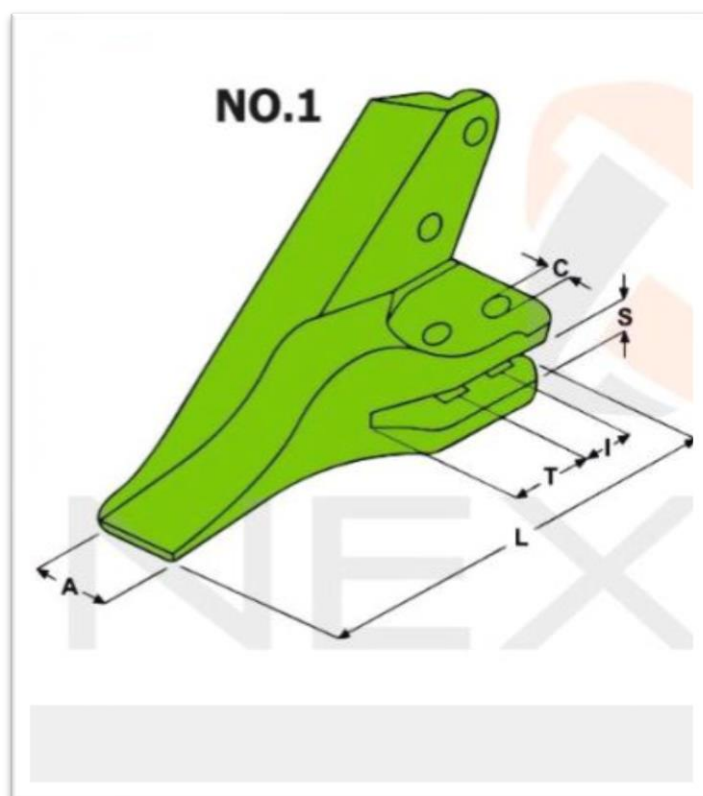

HIDROMEK

VER 06.

CIKKSZÁM	MINTA	MÉRETEK (mm)						SÚLY (kg)
		L	A	T	I	S	C	
810/10605	NO.1	250	48	55	48	21	18	2,5
810/10640 LH 810/10650 RH	NO.2	262	48	56	45	22,5	18	4,8

JCB 3CX - 4CX

VER 07.

CIKKSZÁM	MINTA	MÉRETEK (mm)						SÚLY (kg)
		L	A	T	I	S	C	
531/03208 531/03209	NO.1	260	54	54	44,5	22	20,5	5
332/C4389 332/C4390	NO.2	262	55	54	44,5	23	21	5,4
333/D8456 333/D8457	NO.2	262	50	55	44,5	21	20,5	4,8

KOMATSU WB97 - 93

VER 08.

CIKKSZÁM	MINTA	MÉRETEK (mm)						SÚLY (kg)
		L	A	T	I	S	C	
KST27R/L	-	300	50	47,5	80	22	17	6,2
KST27R/L	-	285	50	54	80	21	16	3,8

CAT / NEW HOLLAND /
FIAT

VER 09.

CIKKSZÁM	MINTA	MÉRETEK (mm)						SÚLY (kg)
		L	A	T	I	S	C	
E29L / E29R	-	270	52	21	75	22	17	5