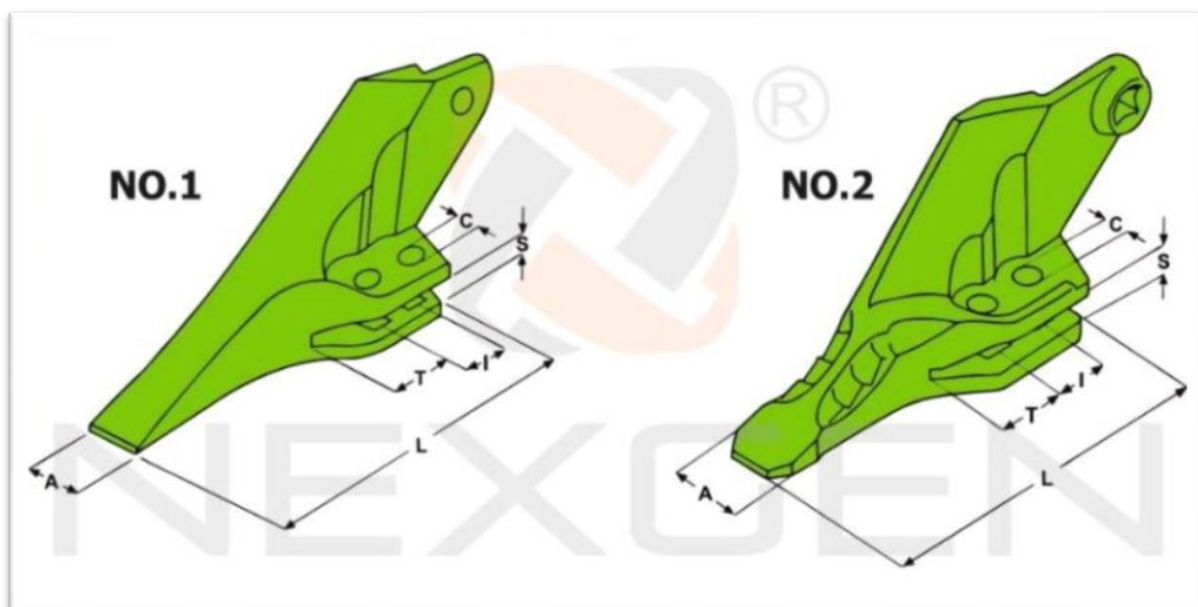

HIDROMEK

VER 06.

CIKKSZÁM	MINTA	MÉRETEK (mm)						SÚLY (kg)
		L	A	T	I	S	C	
810/10605	NO.1	250	48	55	48	21	18	2,5
810/10640 LH 810/10650 RH	NO.2	262	48	56	45	22,5	18	4,8

JCB 3CX - 4CX

VER 07.

CIKKSZÁM	MINTA	MÉRETEK (mm)						SÚLY (kg)
		L	A	T	I	S	C	
531/03208 531/03209	NO.1	260	54	54	44,5	22	20,5	5
332/C4389 332/C4390	NO.2	262	55	54	44,5	23	21	5,4
333/D8456 333/D8457	NO.2	262	50	55	44,5	21	20,5	4,8