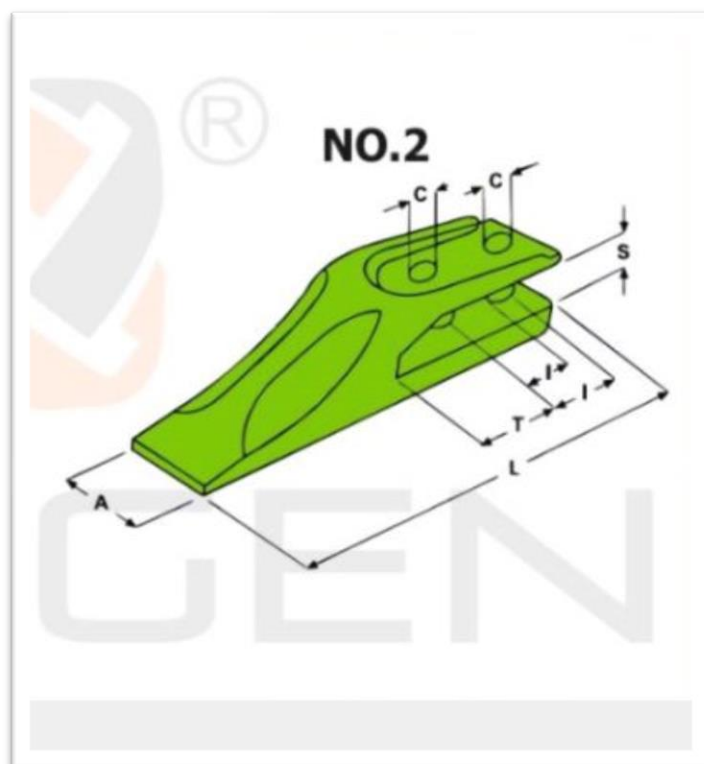

VILLÁS CSAVAROS KÖRMÖK

CAT / NEW HOLLAND / FIAT / KOBELCO / TEREX

VER 01.

CIKKSZÁM	MINTA	MÉRETEK (mm)						SÚLY (kg)
		L	A	T	I	S	C	
NX-11.7	-	215	45	39	60	13	13	1,3
NX-40.1	-	300	66	75	70	27	17	3,7
1000.3	-	190	47	38	40-45	18	13	1,4
6Y6335	-	270	63	49	74	22	17	3,0
1462201M2	-	240	62	65	53	26	16	3,0
BU-0H20001	-	242	58	46	49	24	17,5	2,7

JCB MINI

VER 02.

CIKKSZÁM	MINTA	MÉRETEK (mm)							SÚLY (kg)
		L	A	T	I	S	C	E	
331/62841	NO.2	190	41	38	40-45	19	13	-	1,2

JCB 3CX - 4CX / VOLVO BL61 - BL71

VER 03.

CIKKSZÁM	MINTA	MÉRETEK (mm)						SÚLY (kg)
		L	A	T	I	S	C	
531/03205	NO.1	250	49	56	44,5	21	20,5	2,2
332/C4388	NO.2	258	55	54	44,5	21	20,5	2,8

CAT / NEW HOLLAND / FIAT

VER 04.

CIKKSZÁM	MINTA	MÉRETEK (mm)						SÚLY (kg)
		L	A	T	I	S	C	
6Y6335R	-	286	56	53	75	21	17	3,6

KUBOTA / MINI EXKAVÁTOROK

VER 05.

CIKKSZÁM	MINTA	MÉRETEK (mm)						SÚLY (kg)
		L	A	T	I	S	C	
145842154	-	210	38	37	55	16	17	2,0
145842155	-	210	39	37	55	16	17	3,0