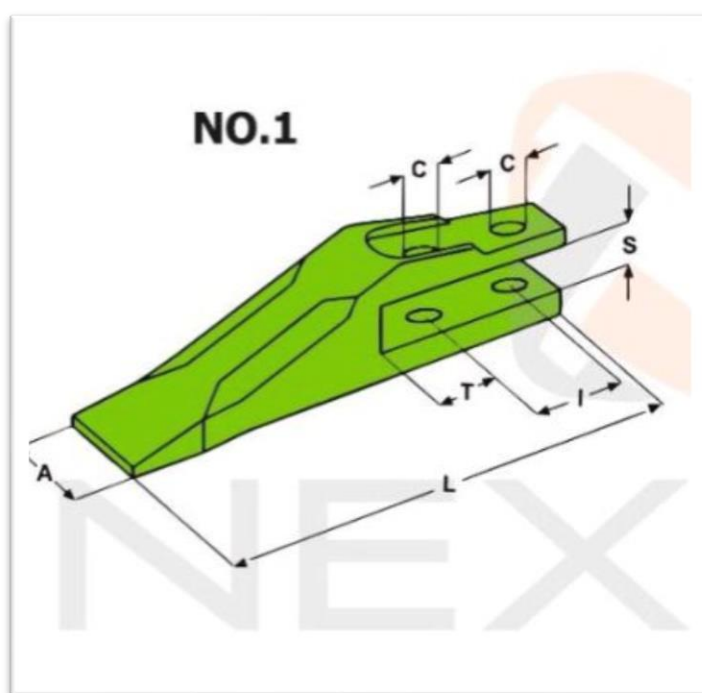

CAT / NEW HOLLAND / FIAT

VER 04.

CIKKSZÁM	MINTA	MÉRETEK (mm)						SÚLY (kg)
		L	A	T	I	S	C	
6Y6335R	-	286	56	53	75	21	17	3,6

KUBOTA / MINI EXKAVÁTOROK

VER 05.

CIKKSZÁM	MINTA	MÉRETEK (mm)						SÚLY (kg)
		L	A	T	I	S	C	
145842154	-	210	38	37	55	16	17	2,0
145842155	-	210	39	37	55	16	17	3,0