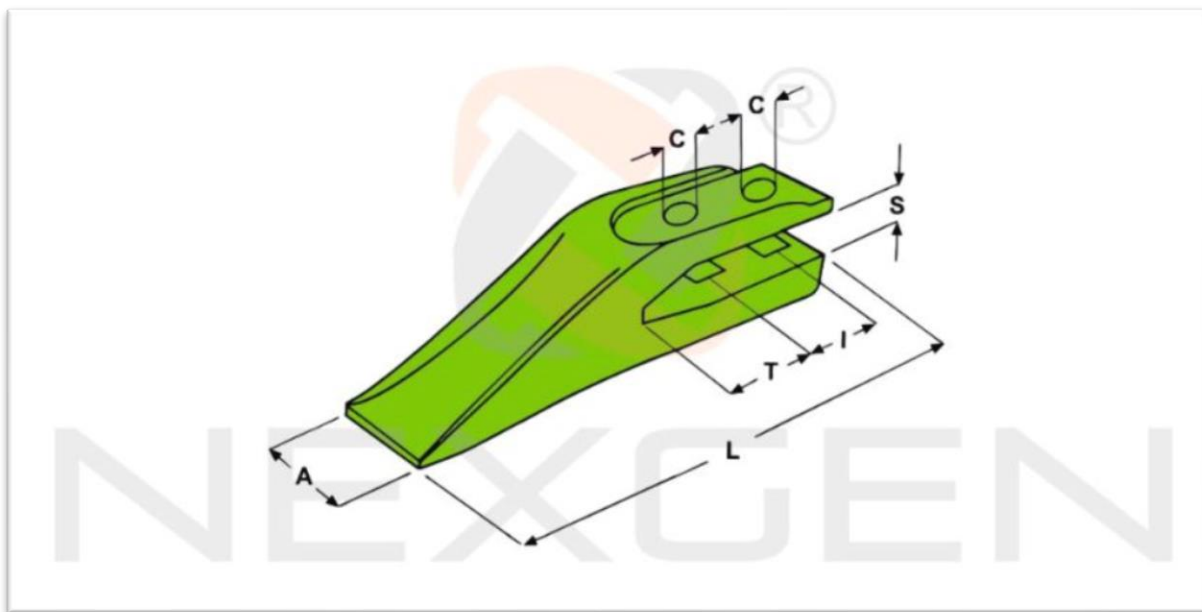

CIKKSZÁM	MINTA	MÉRETEK (mm)						SÚLY (kg)
		L	A	T	I	S	C	
NX-11.7	-	215	45	39	60	13	13	1,3
NX-40.1	-	300	66	75	70	27	17	3,7
1000.3	-	190	47	38	40-45	18	13	1,4
6Y6335	-	270	63	49	74	22	17	3,0
1462201M2	-	240	62	65	53	26	16	3,0
BU-0H20001	-	242	58	46	49	24	17,5	2,7