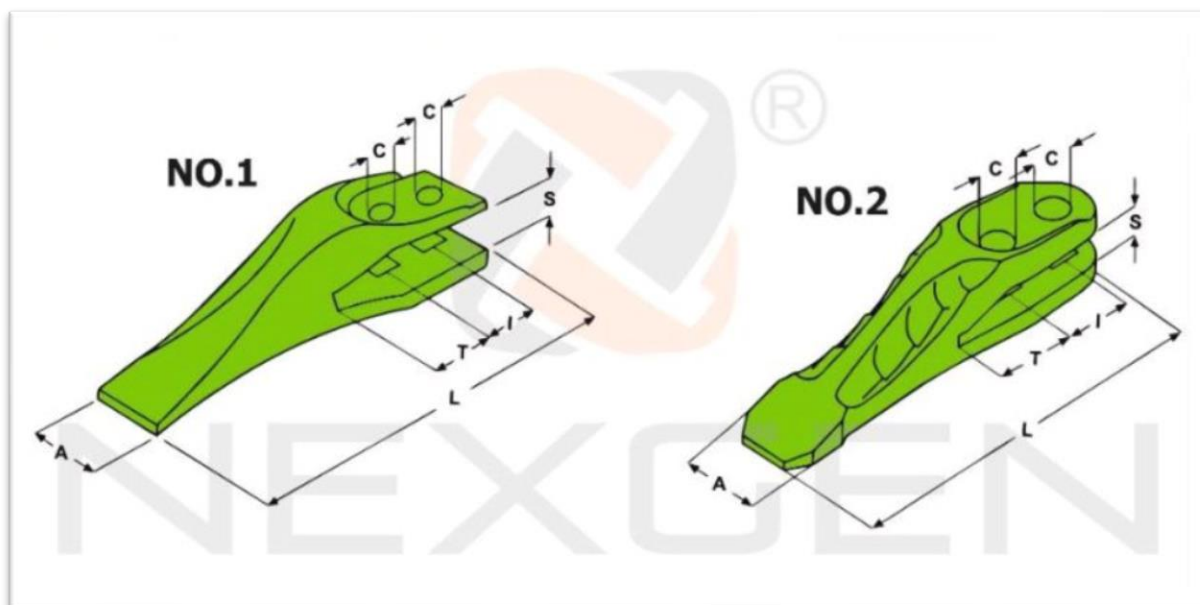

JCB MINI

VER 02.

CIKKSZÁM	MINTA	MÉRETEK (mm)							SÚLY (kg)
		L	A	T	I	S	C	E	
331/62841	NO.2	190	41	38	40-45	19	13	-	1,2

JCB 3CX - 4CX / VOLVO BL61 - BL71

VER 03.

CIKKSZÁM	MINTA	MÉRETEK (mm)						SÚLY (kg)
		L	A	T	I	S	C	
531/03205	NO.1	250	49	56	44,5	21	20,5	2,2
332/C4388	NO.2	258	55	54	44,5	21	20,5	2,8